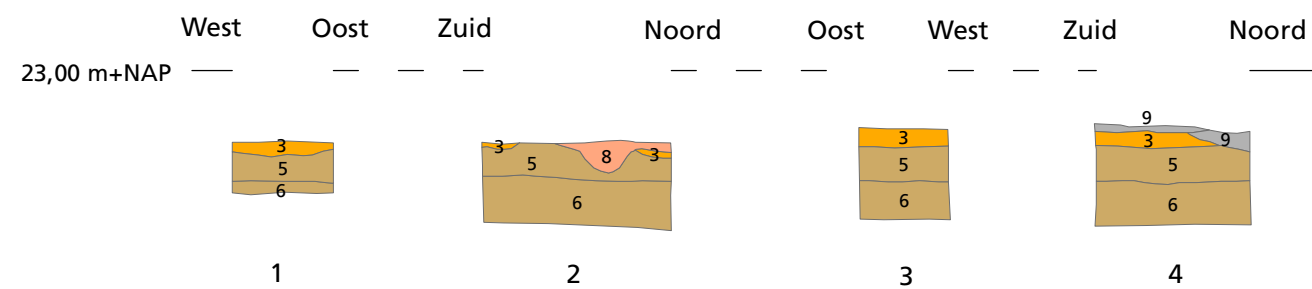

Aalsterhut
Profiel 6 en 6A

- 2 - Jong Dekzand II
- 3 - Jong Dekzand Ib (Ahrensburg-laag)
- 5 - Jong Dekzand Ia (laag van Usselo, Eb-horizont)
- 6 - Jong Dekzand Ia (laag van Usselo, Bsb-horizont)
- 8 - okerlaagje
- 9 - recent verstoord
- 13 - Jong Dekzand Ia (laag van Usselo, C-horizont)

profiel 6

profiel 6A

ligging profiel 6